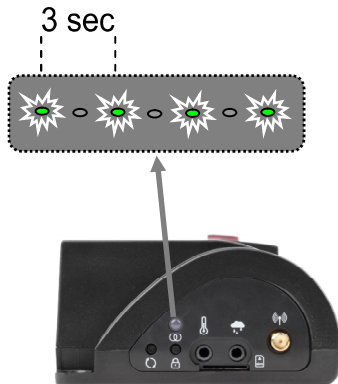

**PROGRAMMABLE POWER OUTLET STRIP
WITH GSM INTERFACE**

**PROGRAMMIER- UND STEUERBARE
STECKDOSENLEISTE MIT GSM -ANSCHLUSS
PROGRAMMEERBARE POWER OUTLET STRIP
MET GSM INTERFACE**

**BOÎTIER COMMANDÉ À DISTANCE ET
PROGRAMMABLE AVEC PRISE GSM
ПРОГРАММИРУЕМЫЙ УДЛИНИТЕЛЬ С GSM
ИНТЕРФЕЙСОМ**

**ПРОГРАМОВАНІЙ МЕРЕЖЕВИЙ ФІЛЬТР 3
GSM ІНТЕРФЕЙСОМ.**

①

②

3

4

5

6

7 password