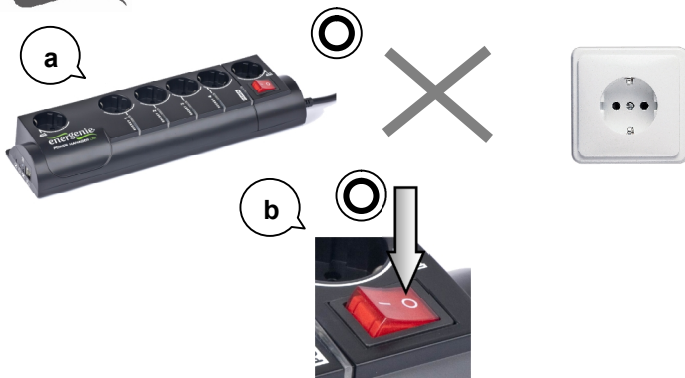

**PROGRAMMABLE POWER OUTLET STRIP
WITH GSM INTERFACE**

**PROGRAMMIER- UND STEUERBARE
STECKDOSENLEISTE MIT GSM -ANSCHLUSS
PROGRAMMEERBARE POWER OUTLET STRIP
MET GSM INTERFACE**

**BOÎTIER COMMANDÉ À DISTANCE ET
PROGRAMMABLE AVEC PRISE GSM
ПРОГРАММИРУЕМЫЙ УДЛИНИТЕЛЬ С GSM
ИНТЕРФЕЙСОМ**

**ПРОГРАМОВАНІЙ МЕРЕЖЕВИЙ ФІЛЬТР 3
GSM ІНТЕРФЕЙСОМ.**

①

②

3

4

5

6

7 password