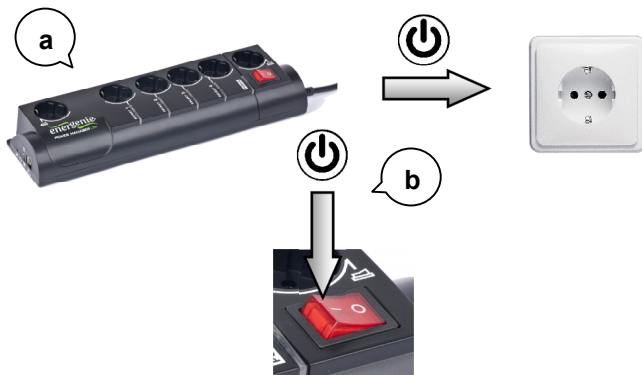

energenie

GREEN ENERGY FOR OUR PLANET

EG-SMS
ENERGENIE PROGRAMMABLE SURGE
PROTECTOR WITH GSM INTERFACE

QUICK INSTALLATION GUIDE
KURZANLEITUNG
HANDLEIDING VOOR SNELLE INSTALLATIE
GUIDE D'UTILISATION RAPIDE
КРАТКОЕ РУКОВОДСТВО ПО УСТАНОВКЕ
КОРОТКИЙ ПОСІБНИК З ВСТАНОВЛЕННЯ

**PROGRAMMABLE POWER OUTLET STRIP
WITH GSM INTERFACE**

**PROGRAMMIER- UND STEUERBARE
STECKDOSENLEISTE MIT GSM -ANSCHLUSS
PROGRAMMEERBARE POWER OUTLET STRIP
MET GSM INTERFACE**

**BOÎTIER COMMANDÉ À DISTANCE ET
PROGRAMMABLE AVEC PRISE GSM
ПРОГРАММИРУЕМЫЙ УДЛИНИТЕЛЬ С GSM
ИНТЕРФЕЙСОМ**

**ПРОГРАМОВАНІЙ МЕРЕЖЕВИЙ ФІЛЬТР 3
GSM ІНТЕРФЕЙСОМ.**

①

②

3

4

5

6

7 password